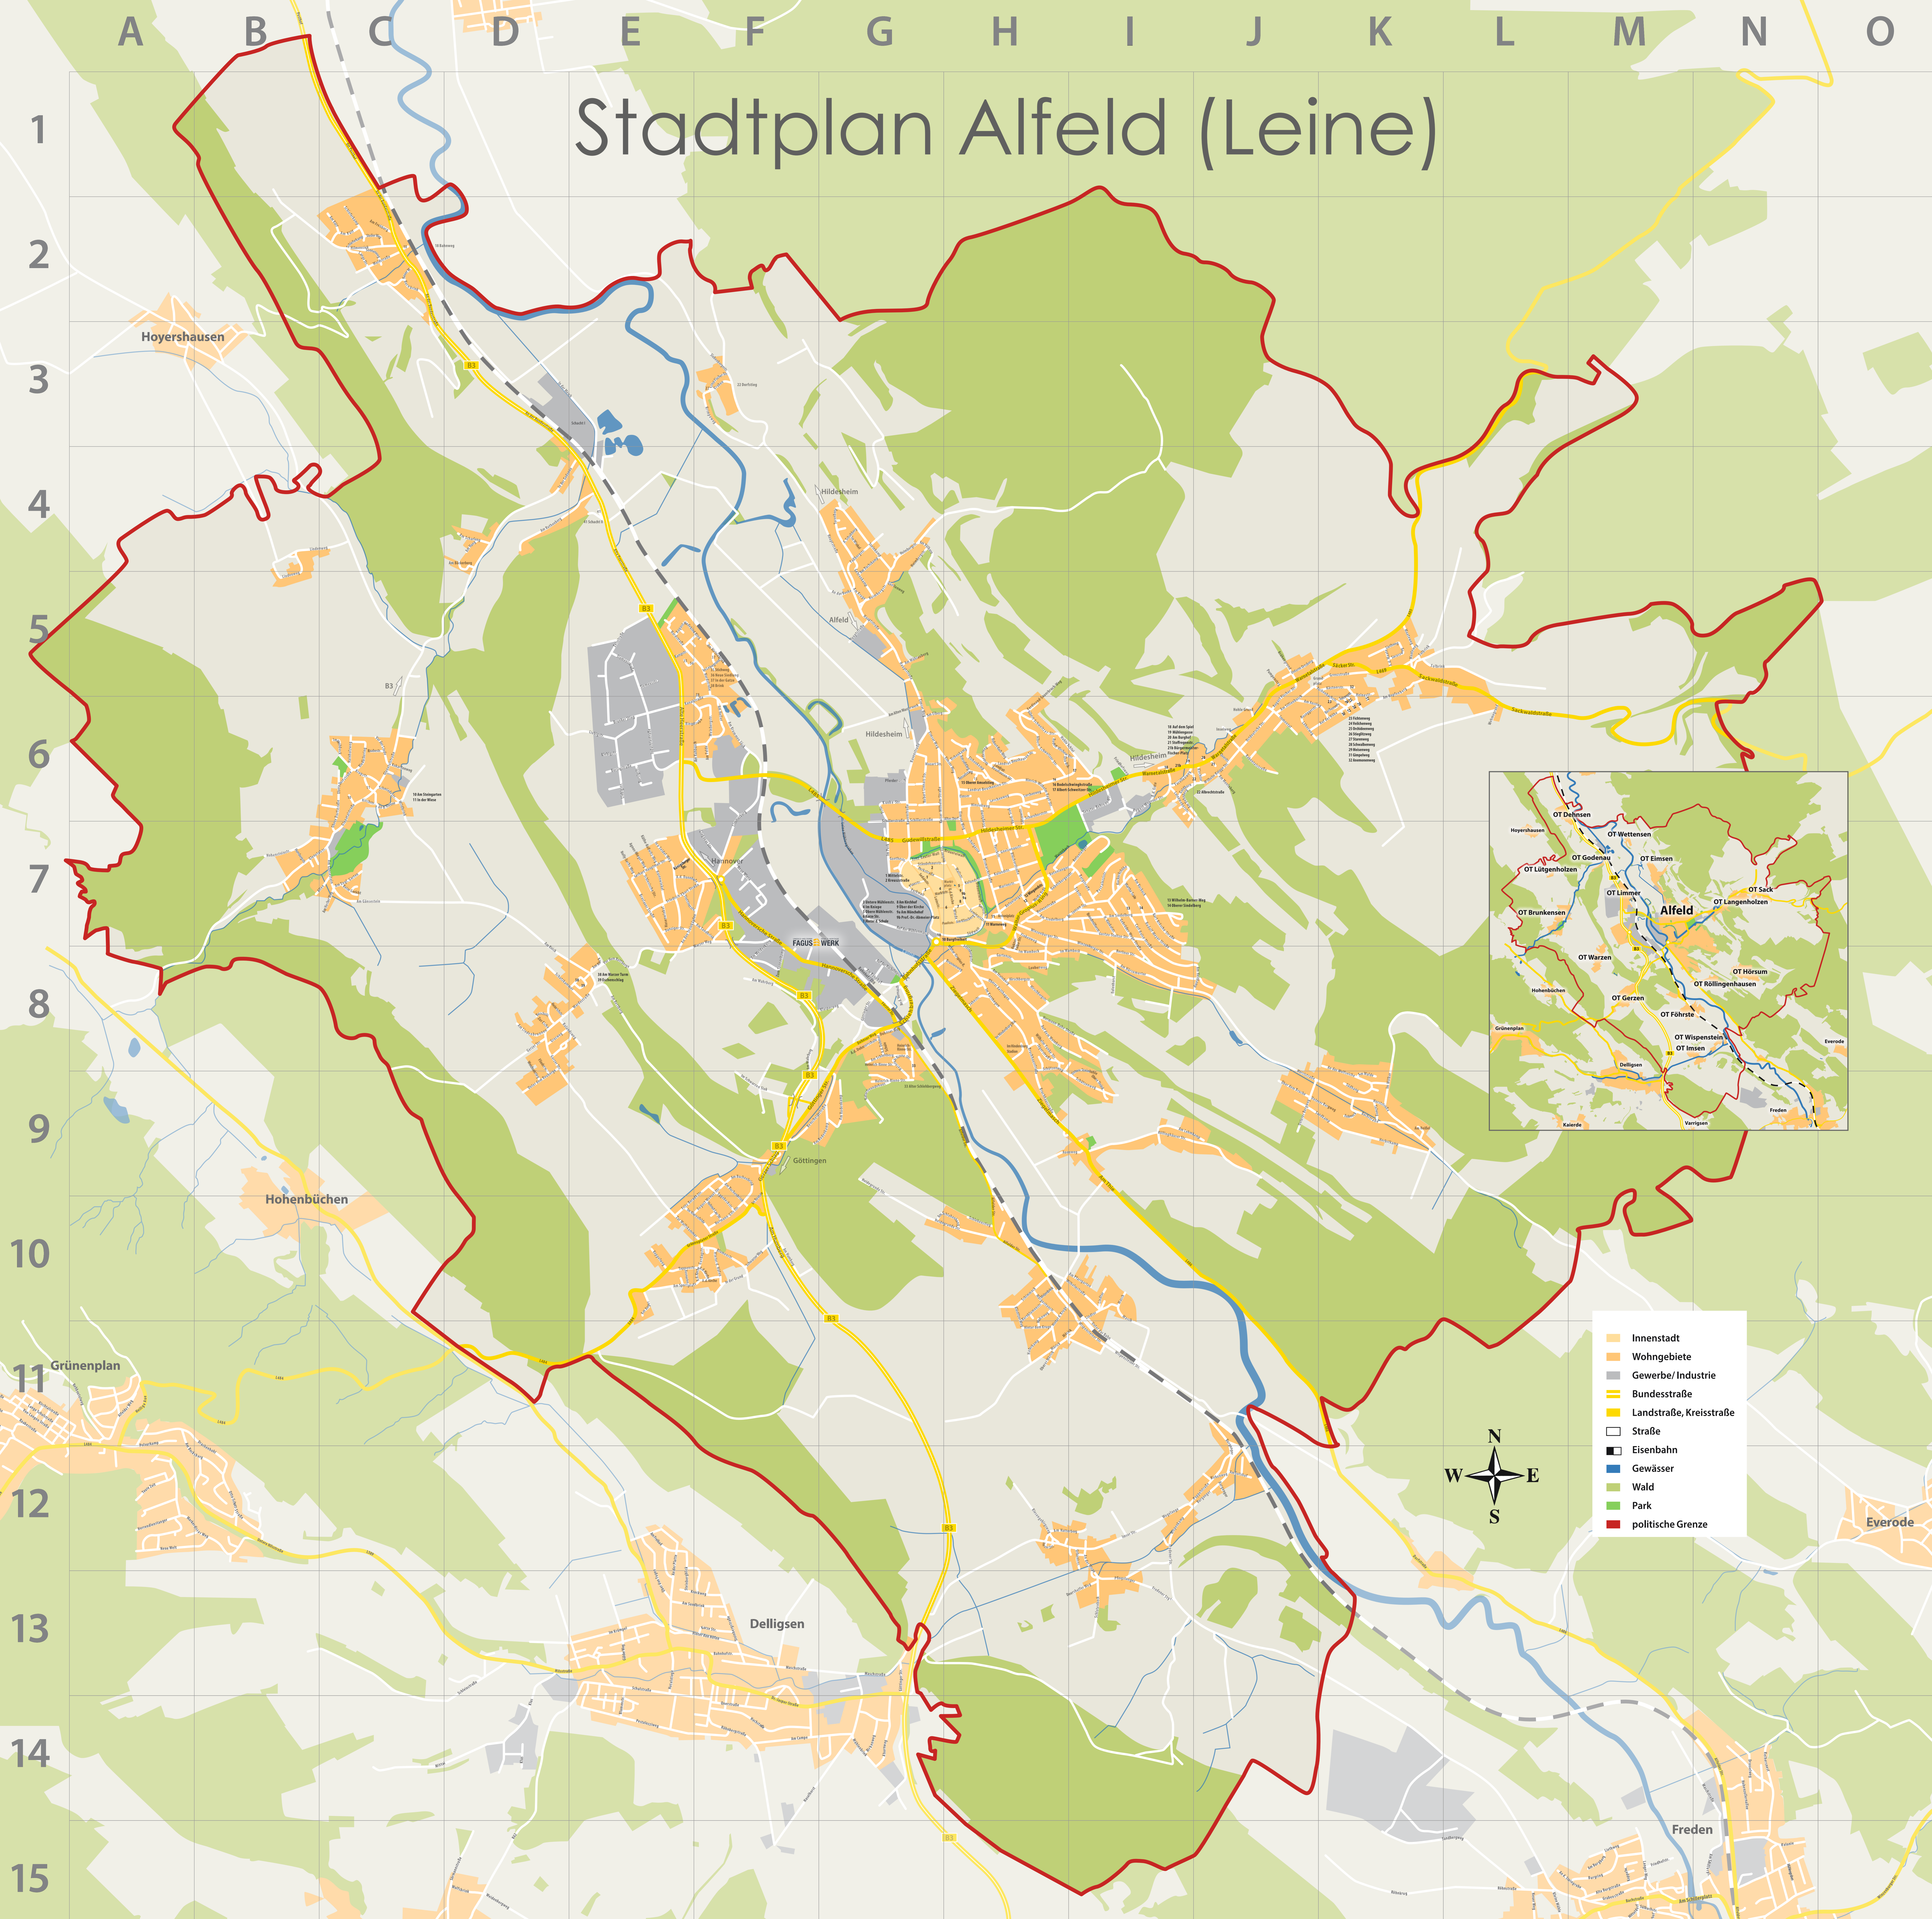

# Stadtplan Alfeld (Leine)

- Innenstadt
- Wohngebiete
- Gewerbe/ Industrie
- Bundesstraße
- Landstraße, Kreisstraße
- Straße
- Eisenbahn
- Gewässer
- Wald
- Park
- politische Grenze