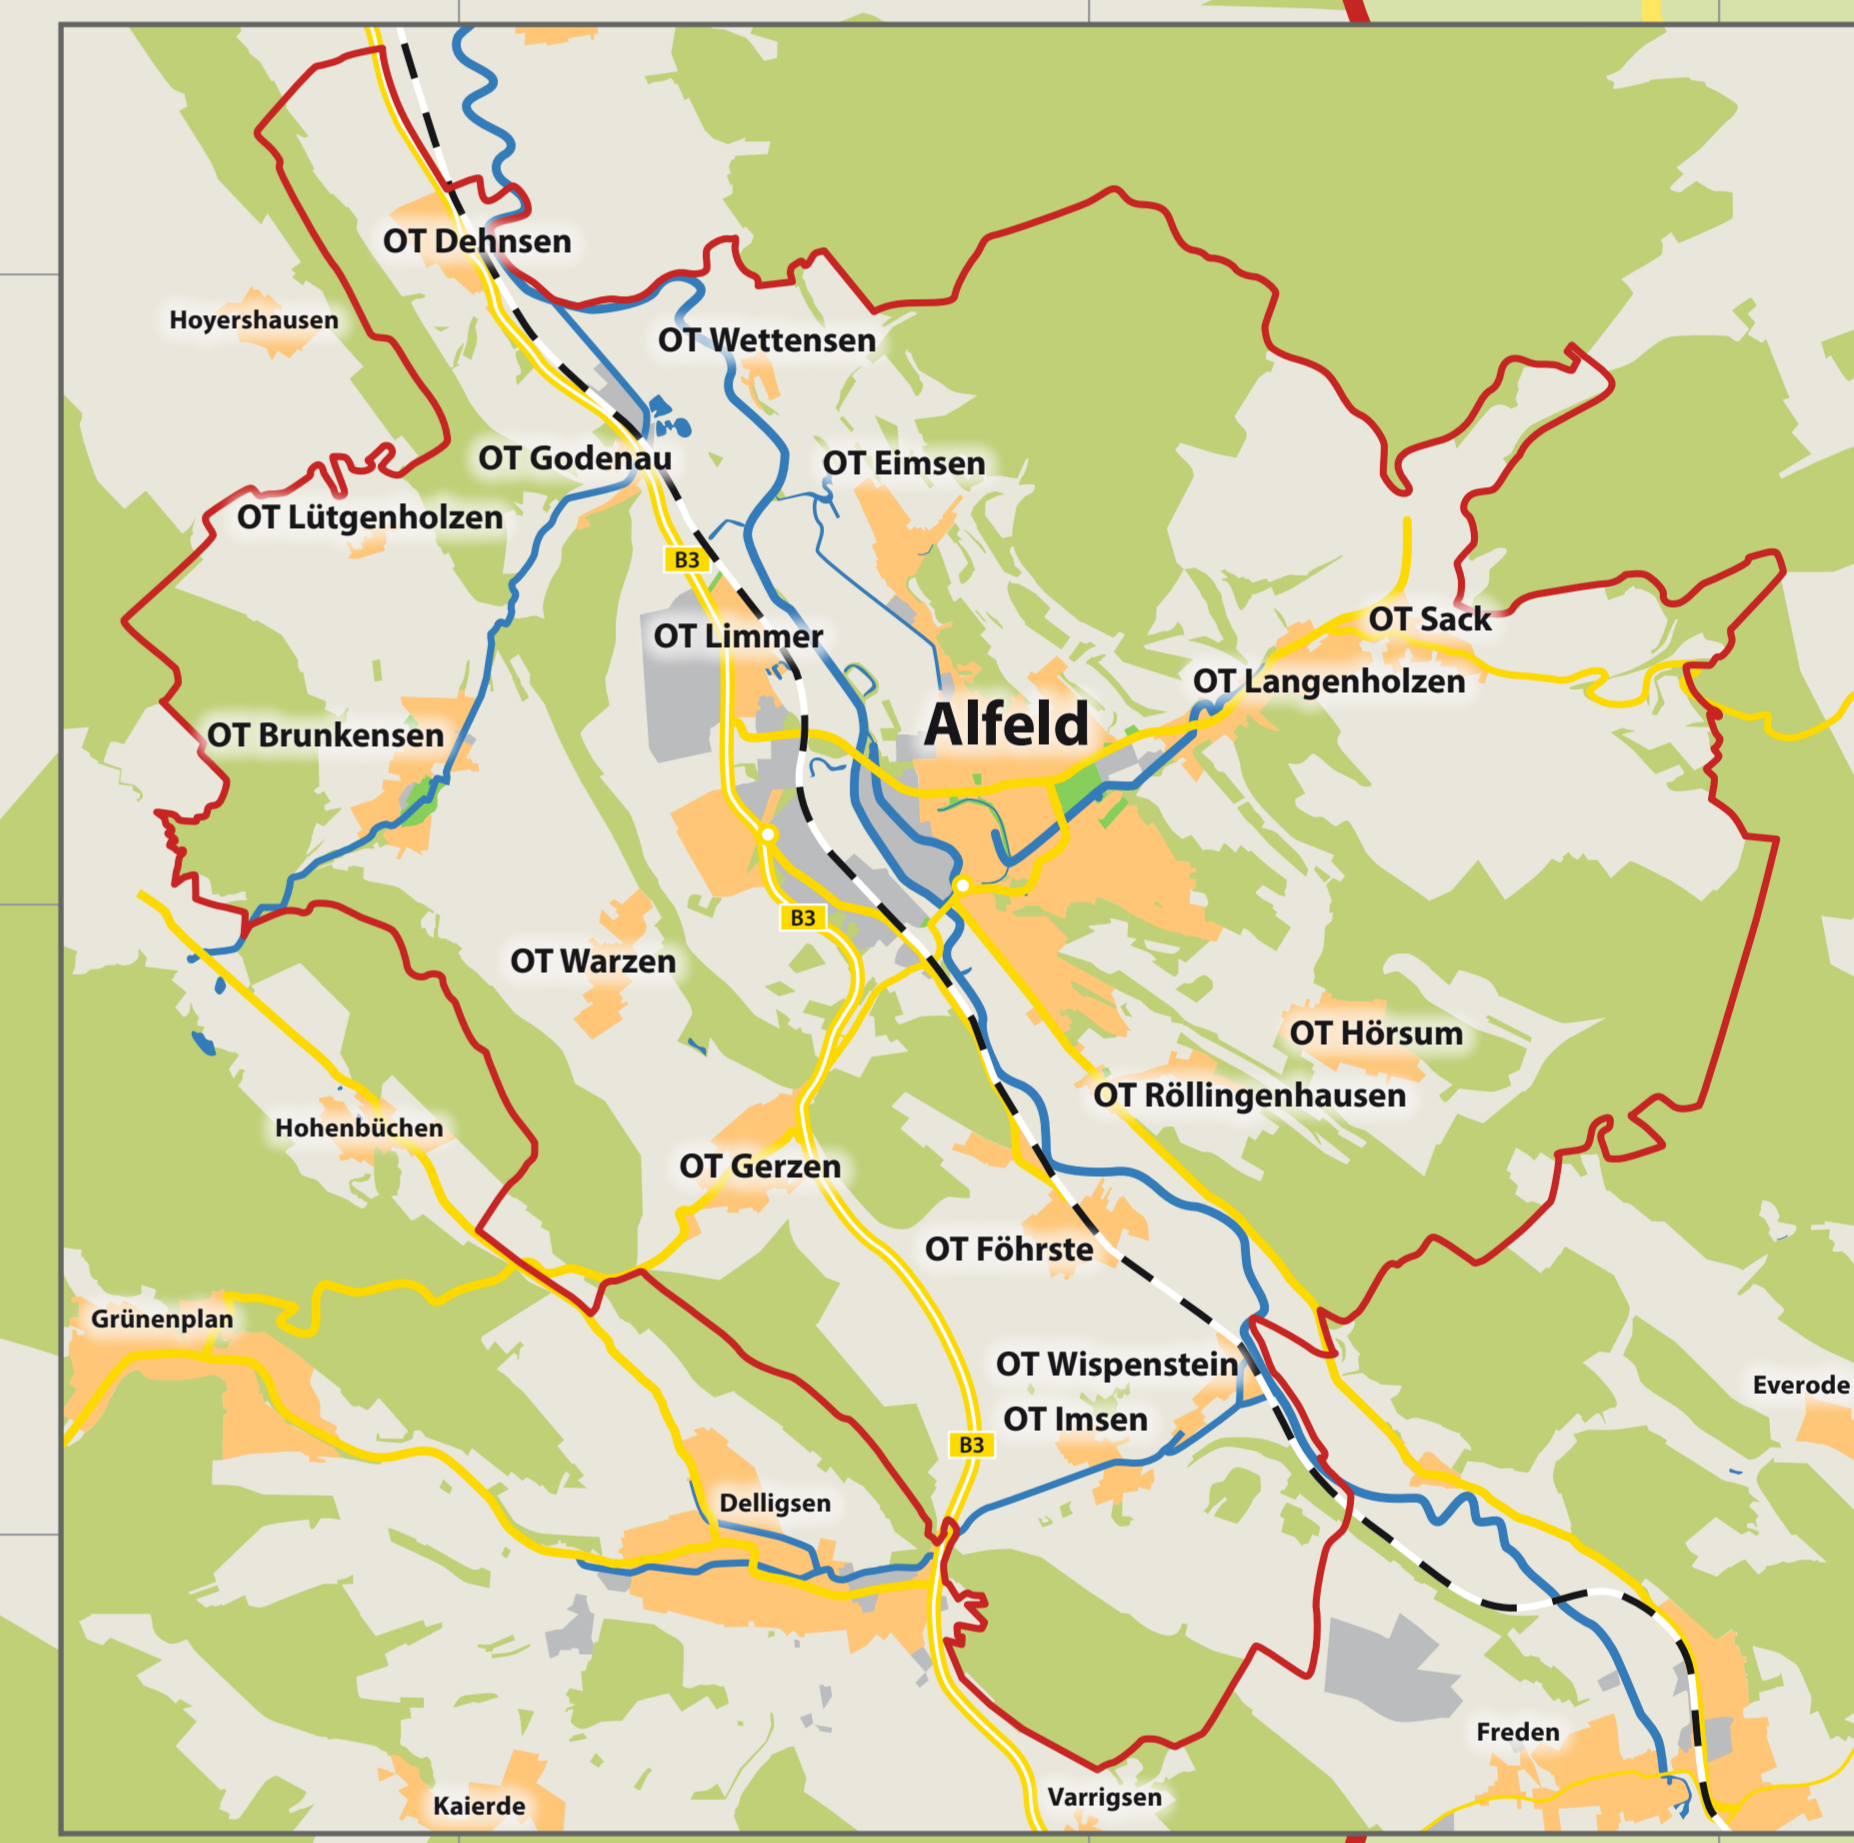

# Stadtplan Alfeld (Leine)

- Innenstadt
- Wohngebiete
- Gewerbe/ Industrie
- Bundesstraße
- Landstraße, Kreisstraße
- Straße
- Eisenbahn
- Gewässer
- Wald
- Park
- politische Grenze